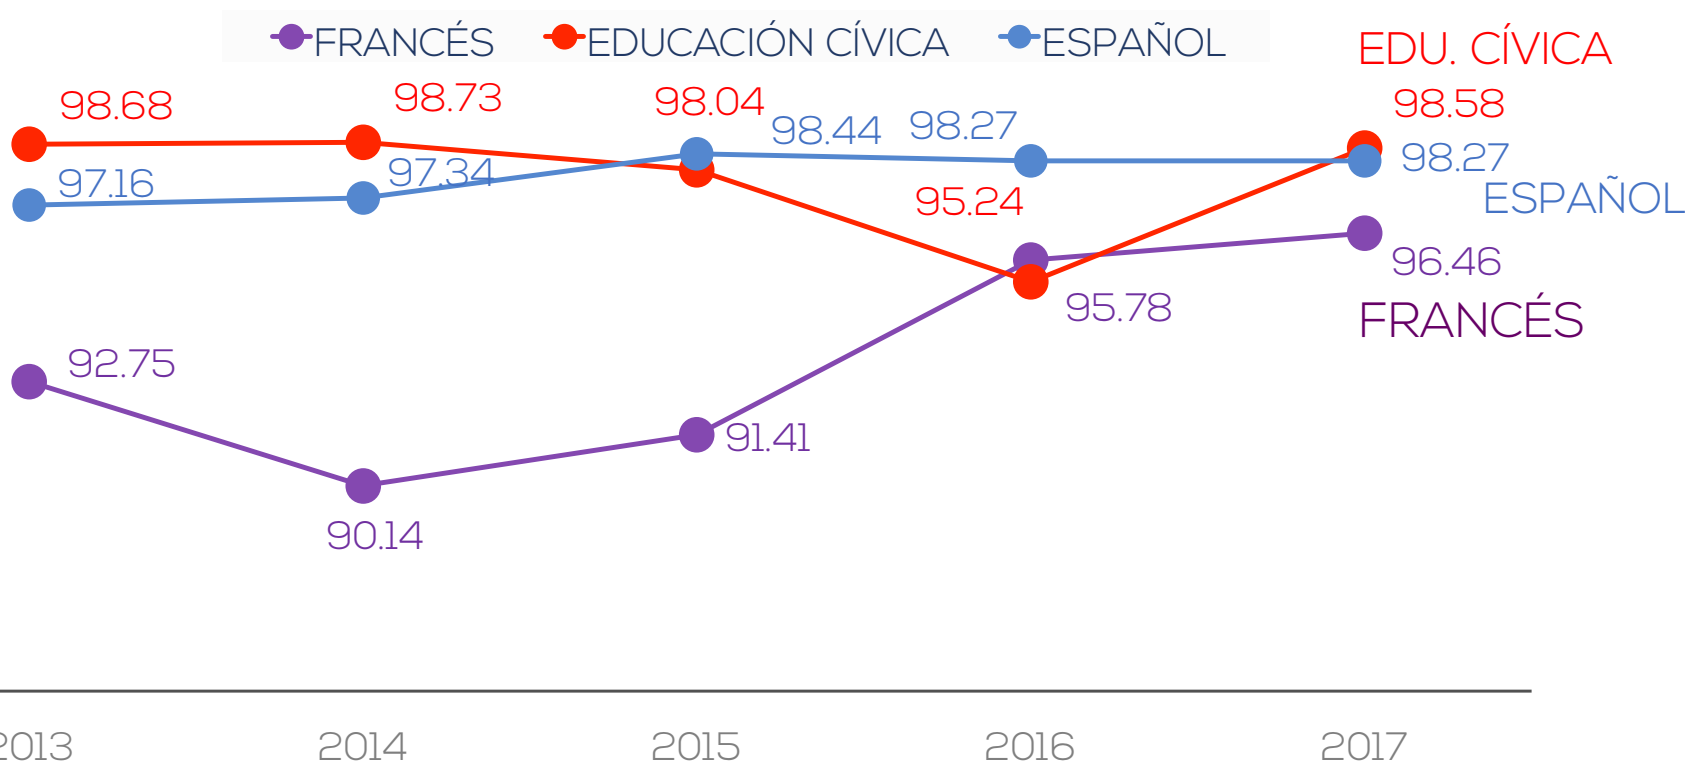

Promoción
BACHILLERATO
2017

mep
Ministerio
de Educación Pública

Porcentaje de promoción en Bachillerato por asignatura

Porcentaje de promoción en Bachillerato **por asignatura**

Porcentaje de promoción en Bachillerato por asignatura

Cantidad de estudiantes que realizaron
bachillerato y graduados

■ Cantidad de estudiantes que aplicaron pruebas — Cantidad de estudiantes graduados

Promoción de **Bachillerato 2017**

Porcentaje de promoción Nacional en Bachillerato